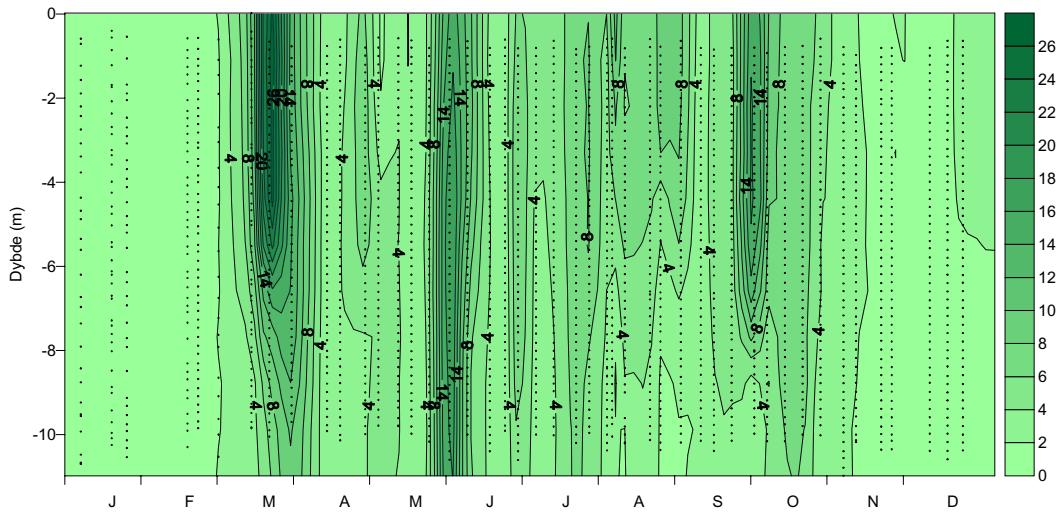

Fluorescensprofil - Risgård Bredning 2000

Fluorescensprofil - Skive Fjord 2000

Fluorescensprofil - Lovns Bredning 2000