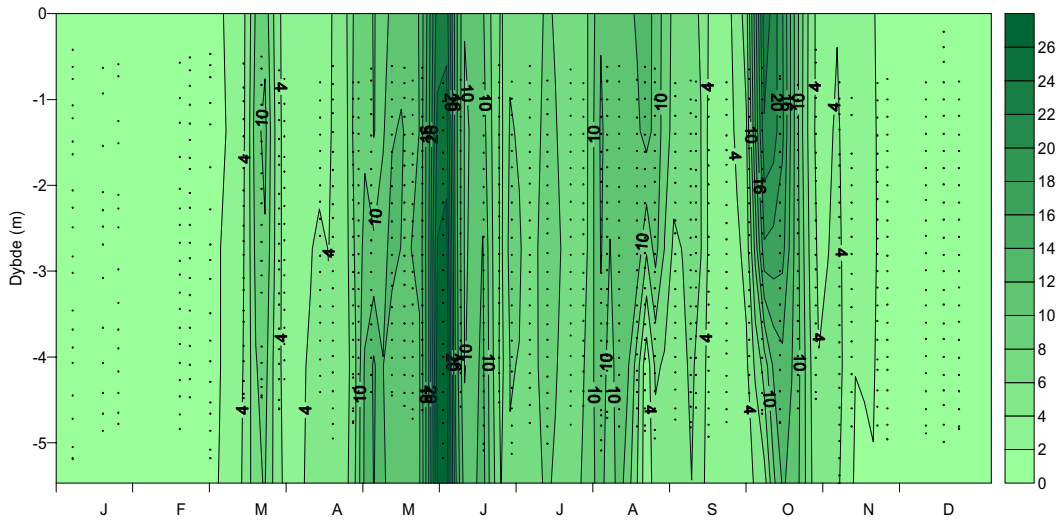

Fluorescensprofil - Risgård Bredning 2000

Fluorescensprofil - Skive Fjord 2000

Fluorescensprofil - Lovns Bredning 2000